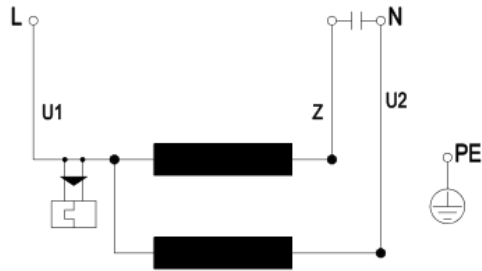

Anschlusschema / Schéma de raccordement / Schema di allacciamento
Radialventilator G2E 120-AR77-01

U1	blue	Z	brown	U2	black
PE	green/yellow				