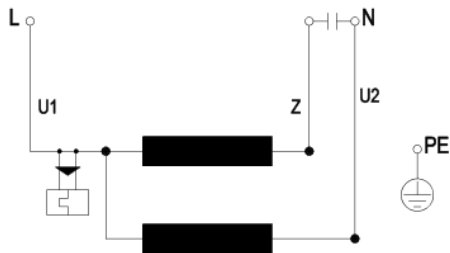

**Anschlusschema / Schéma de raccordement / Schema di allacciamento**  
**Radialventilator D2E 097-BI56-02**

U1	blue	Z	brown	U2	black
PE	green/yellow				