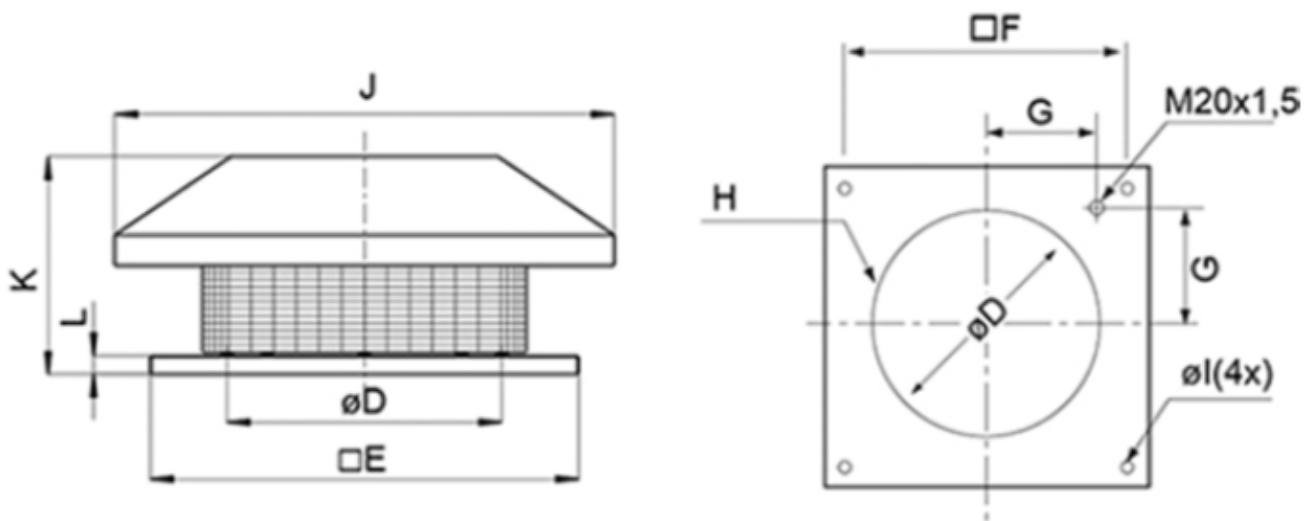

Abmessungen / Dimensions / Dimensioni

Dachventilator DHS 560 DS sileo, 400V/3~.

Masse / Dimensions / Dimensioni, mm

DHS/DHS sileo	ØD	□E	□F	G	H	ØI	J	K	L
560-630	605	939	750	293	8xM8	14	□1100	535	30

* Durchmesser D bezieht sich auf Lochkreis H