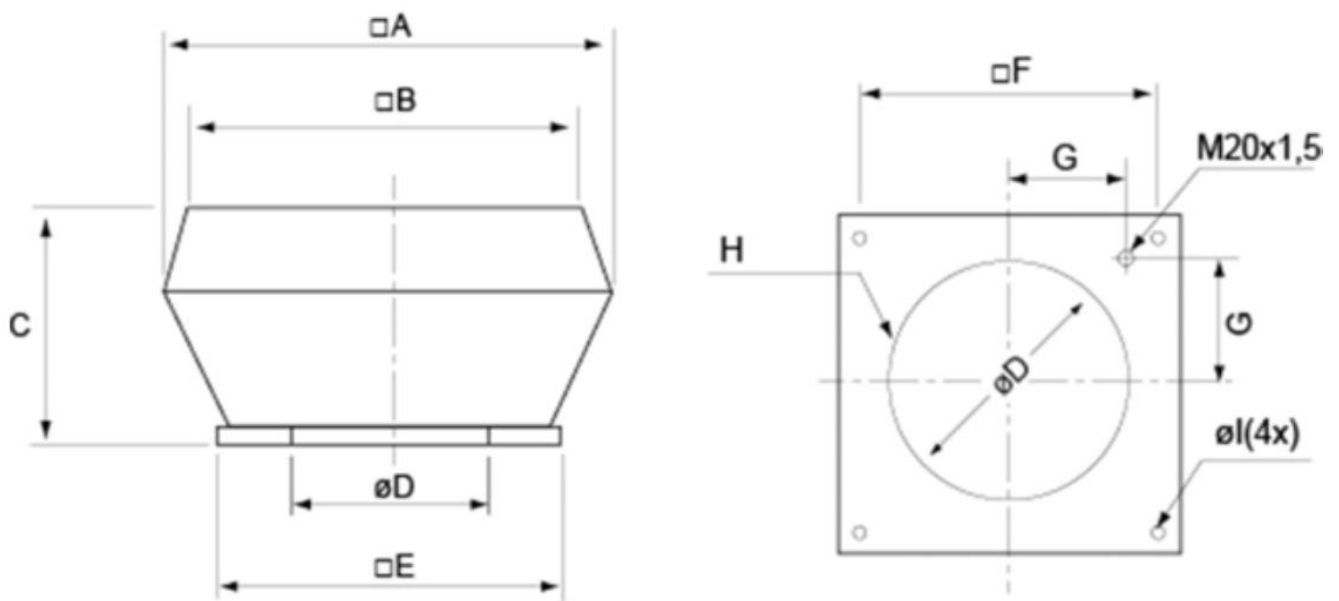

**Abmessungen / Dimensions / Dimensioni**

**Dachventilator DVS 190 EZ sileo 230V/1~.**

Masse / Dimensions / Dimensioni, mm

| DVS/DVS sileo | A   | B   | C   | D   | E   | F   | G   | H    | I      |
|---------------|-----|-----|-----|-----|-----|-----|-----|------|--------|
| 190-225       | 370 | 295 | 170 | 213 | 335 | 245 | 105 | 6xM6 | 10(4x) |

\* Durchmesser D bezieht sich auf Lochkreis H