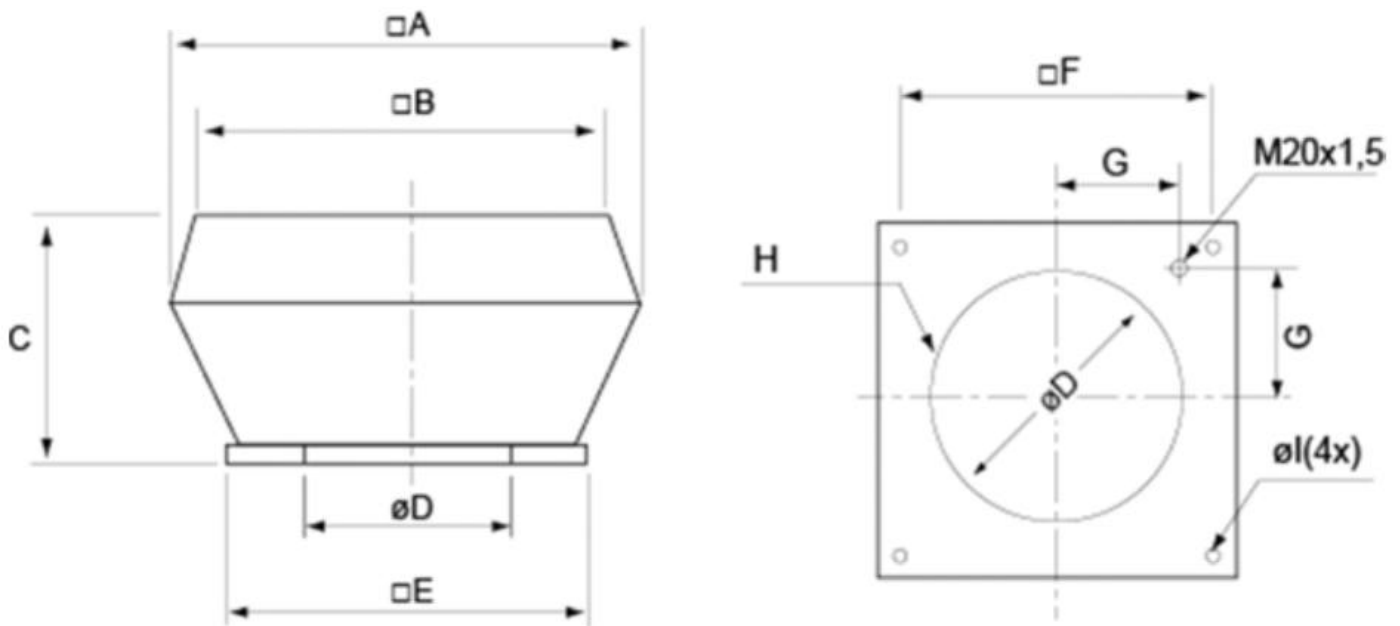

Abmessungen / Dimensions / Dimensioni

Dachventilator DVS 400 DV sileo, 400V/3~.

Masse / Dimensions / Dimensioni, mm

DVS/DVS sileo	$\square A$	$\square B$	C	$\varnothing D$	$\square E$	$\square F$	G	H	$\varnothing l$
355-400	720	618	390	438	595	450	200	6xM8	12(4x)

* Durchmesser D bezieht sich auf Lochkreis H