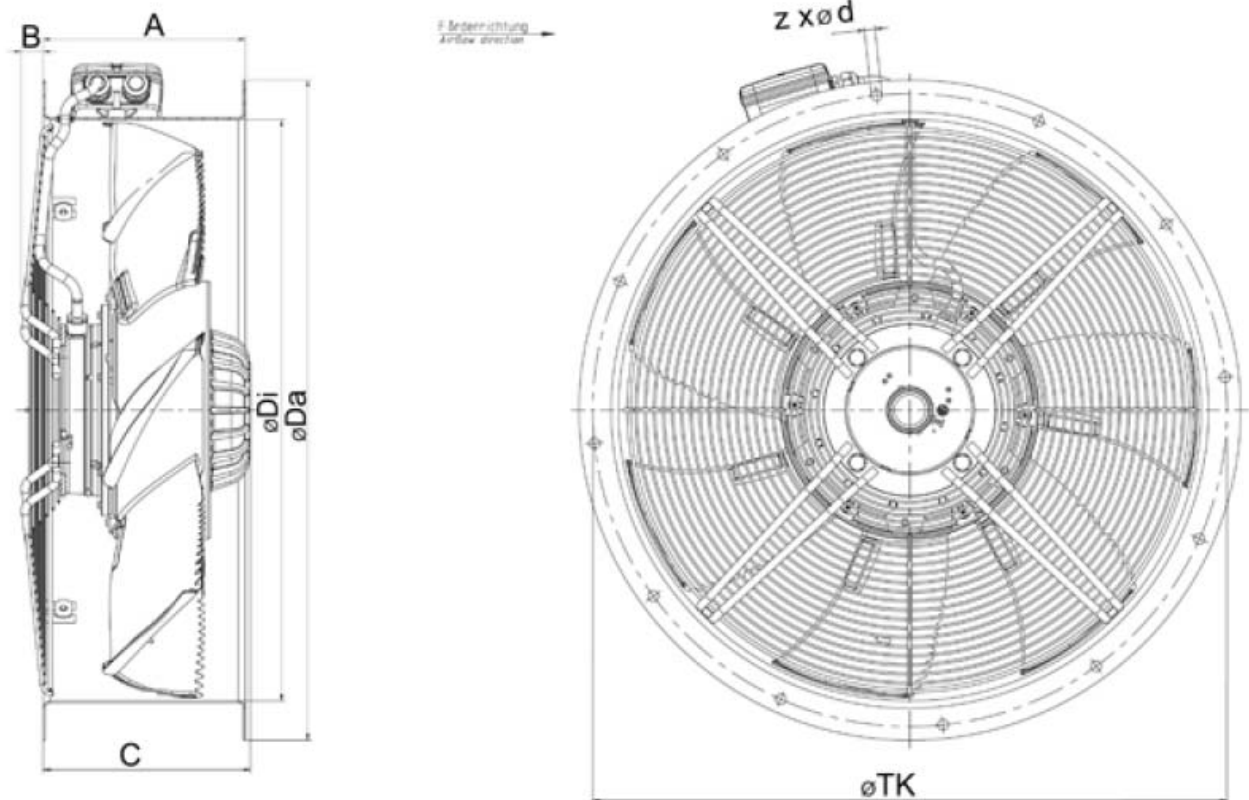

Abmessungen / Dimensions / Dimensioni

AR 200 E4 sileo

	A	B	C	ØDi	ØDa	z x Ød	ØTK
AR 200E2 sileo	110	4	84	200	250	4 x Ø7	225
AR 200E4 sileo	110	4	84	200	250	4 x Ø7	225

Masse / Dimensions / Dimensioni, mm