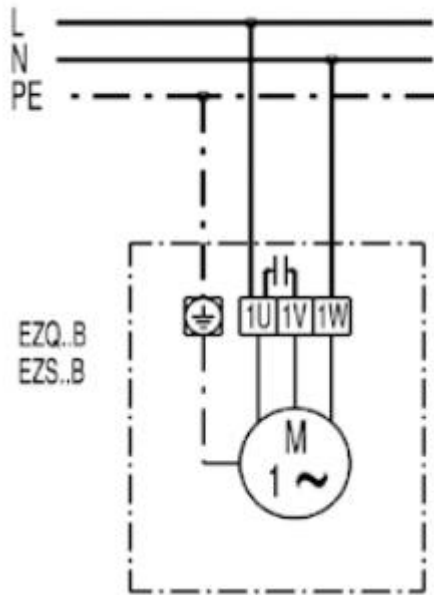

Anschlusschema / Schéma de raccordement / Schema di allacciamento
Wandventilator EZS 20/2 B

EZQ / EZS..B Linkslauf

EZQ / EZS..B Rechtslauf