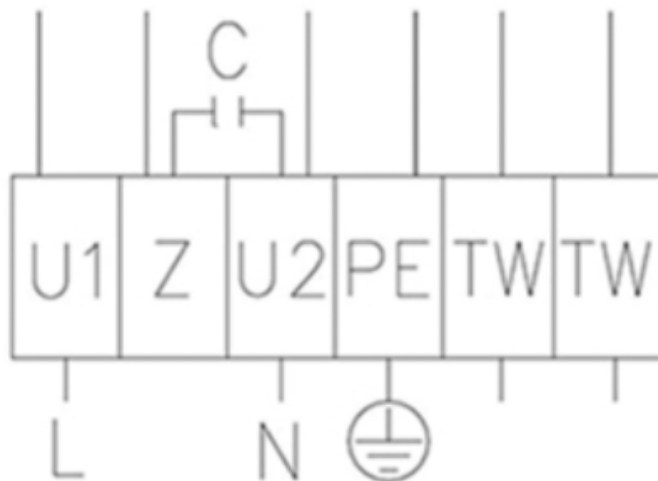

Anschlusschema / Schéma de raccordement / Schema di allacciamento

Axial-Wandventilator AW 315 E4 Sileo, 230V/1~.

U₁ =blau/blue
 Z =braun/brown
 U₂ =schwarz/black
 PE =grün/gelb
 green/yellow