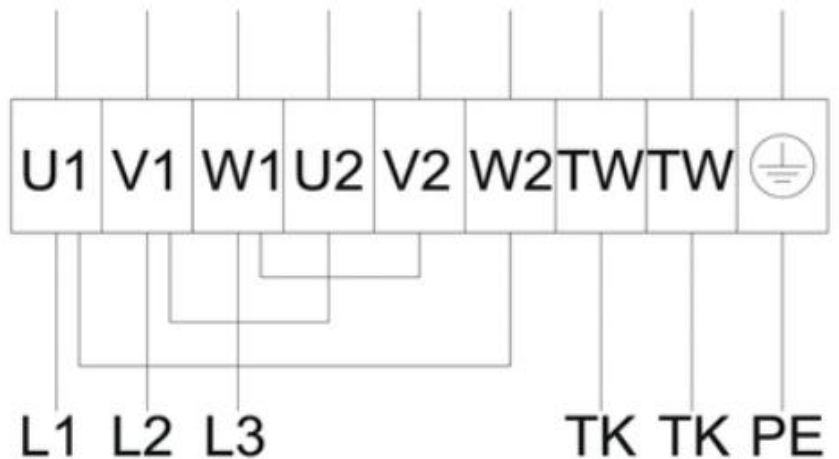

Anschlusschema / Schéma de raccordement / Schema di allacciamento

Dachventilator DVS 355 DV sileo, 400V/3~.

Dreieckschaltung

Sternschaltung