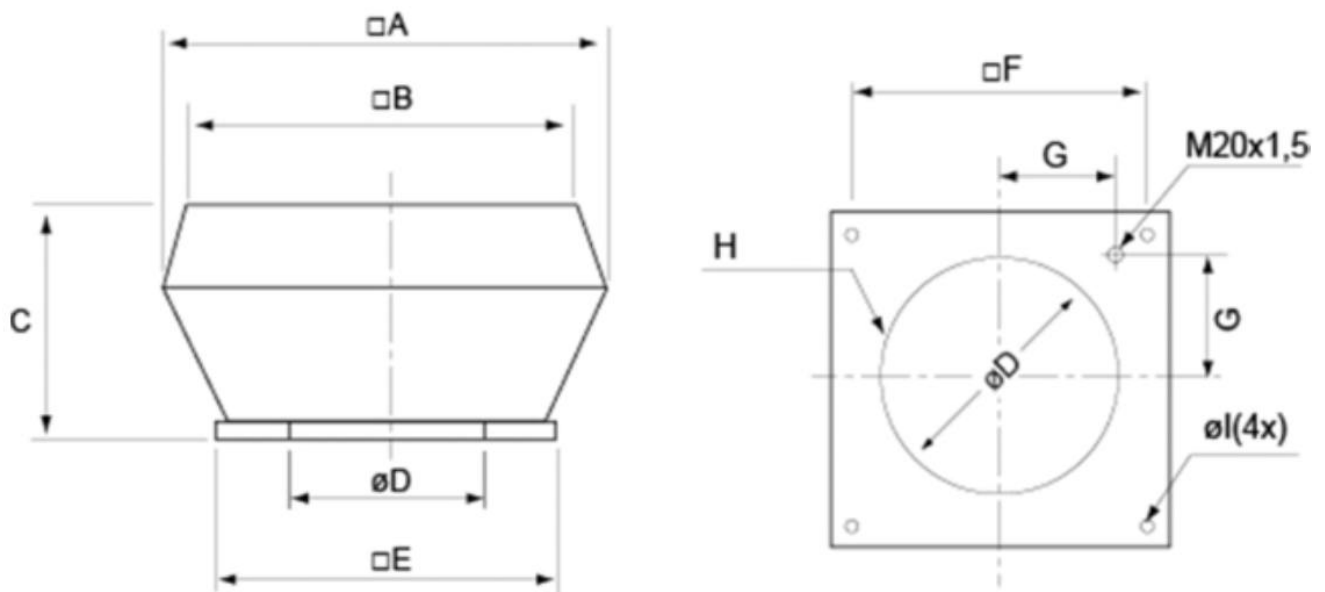

Abmessungen / Dimensions / Dimensioni

Dachventilator DVS 355 DV sileo, 400V/3~.

Masse / Dimensions / Dimensioni, mm

DVS sileo	□A	□B	C	∅D	□E	□F	G	H	∅l
355-400	720	618	390	438	595	450	200	6xM8	12(4x)

* Durchmesser D bezieht sich auf Lochkreis H