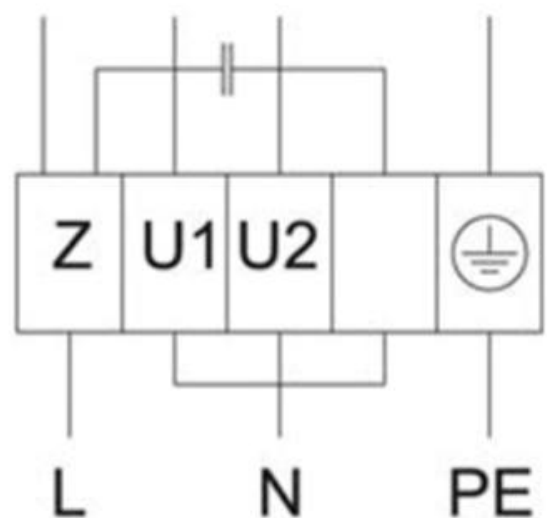

Anschlusschema / Schéma de raccordement / Schema di allacciamento

Dachventilator DVS 190 EZ sileo 230V/1~.

Hohe Drehzahl

Niedrige Drehzahl

U1 = Blau
U2 = Schwarz
Z = Braun