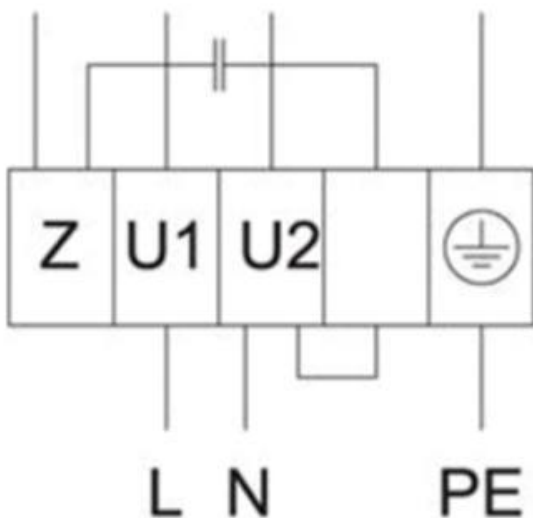

Anschlusschema / Schéma de raccordement / Schema di allacciamento

Dachventilator DVS 190 EZ sileo 230V/1~.

Hohe Drehzahl

Niedrige Drehzahl

U1 = Blau
U2 = Schwarz
Z = Braun