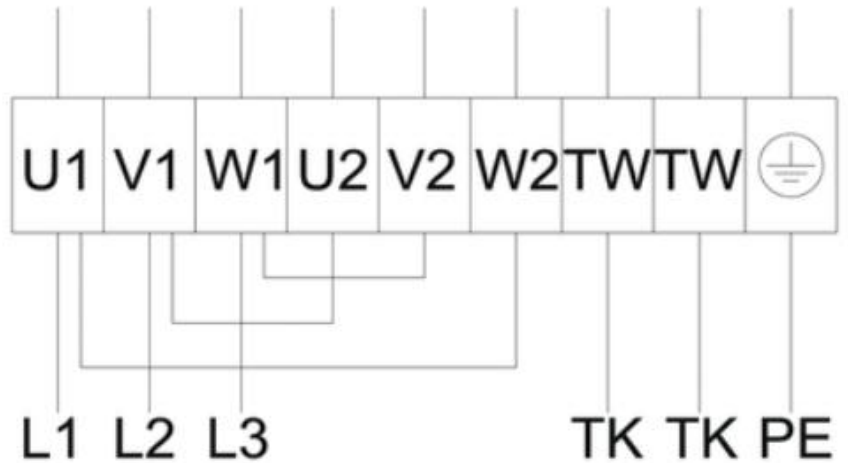

**Anschlusschema / Schéma de raccordement / Schema di allacciamento**

**Dachventilator DHS 450 DV sileo, 400V/3~.**

Dreieckschaltung

Sternschaltung