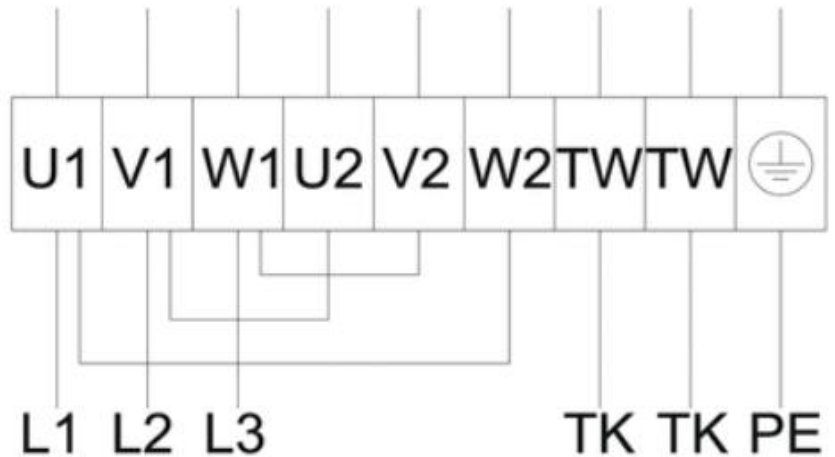

Anschlusschema / Schéma de raccordement / Schema di allacciamento

Dachventilator DVS 400 DV sileo, 400V/3~.

Dreieckschaltung

Sternschaltung