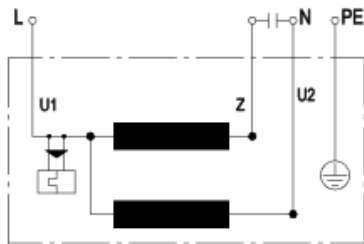

Anschlussschema / Schéma de raccordement / Schema di allacciamento
Radialventilator R2E190-RA26-05

U1	blau	Z	braun	U2	schwarz
PE	grün / gelb				