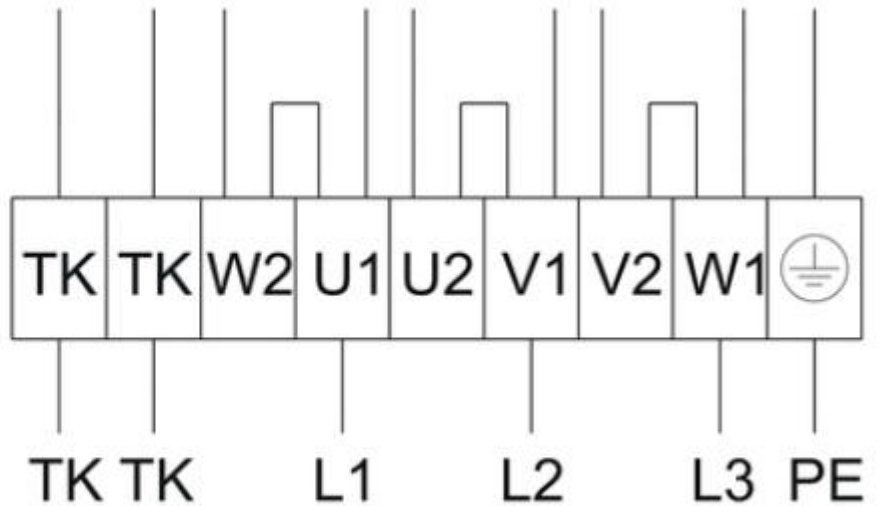

Anschlusschema / Schéma de raccordement / Schema di allacciamento

Dachventilator DHS 560 DS sileo, 400V/3~.

Dreieckschaltung

Sternschaltung