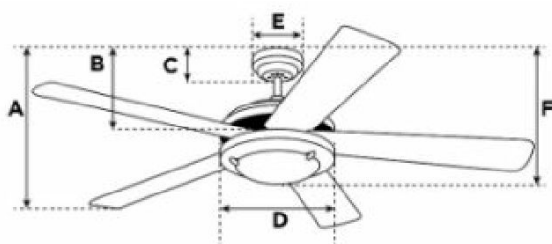

Abmessungen / Dimensions / Dimensioni

Bendan

- A: Abmessung von der Decke bis zum unteren Ende der Flügel
A: dimensions depuis le plafond jusqu'au bout des hélices
 A: dimensioni dal soffitto fino al fondo delle eliche
 B: Abmessung von der Decke bis zum unteren Ende Schalergehäuse
B: dimensions depuis le plafond jusqu'au bout du boîtier
 B: dimensioni dal soffitto fino al fondo della cassa
 C: Abmessung von der Decke bis zum unteren Ende Abdeckung
C: dimensions depuis le plafond jusqu'au bout de couvercle
 C: dimensioni dal soffitto fino al fondo di copertura
 D: Breite des Motorengehäuses
D: largeur du boîtier de moteur
 D: larghezza della cassa del motore
 E: Breite der Abdeckung
E: largeur de couvercle
 E: larghezza di copertura
 F: Mass von der Decke bis zum unteren Ende Leuchte
F: dimensions depuis le plafond jusqu'au bout de lumière
 F: dimensioni dal soffitto fino al fondo della lampada

| A | B | C | D | E | F |
|----|---|-----|----|----|----|
| 29 | - | 6.2 | 26 | 13 | 36 |

Masse / Dimensions / Dimensioni, cm