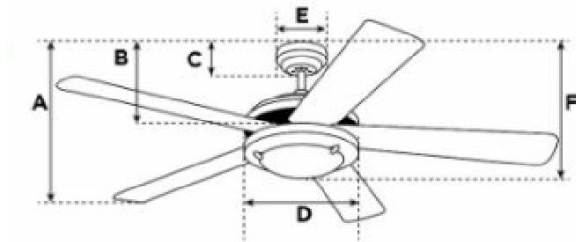

## Abmessungen / Dimensions / Dimensioni

### Bendan

- A: Abmessung von der Decke bis zum unteren Ende der Flügel  
*A: dimensions depuis le plafond jusqu'au bout des hélices*  
 A: dimensioni dal soffitto fino al fondo delle eliche  
 B: Abmessung von der Decke bis zum unteren Ende Schalergehäuse  
*B: dimensions depuis le plafond jusqu'au bout du boîtier*  
 B: dimensioni dal soffitto fino al fondo della cassa  
 C: Abmessung von der Decke bis zum unteren Ende Abdeckung  
*C: dimensions depuis le plafond jusqu'au bout de couvercle*  
 C: dimensioni dal soffitto fino al fondo di copertura  
 D: Breite des Motorengehäuses  
*D: largeur du boîtier de moteur*  
 D: larghezza della cassa del motore  
 E: Breite der Abdeckung  
*E: largeur de couvercle*  
 E: larghezza di copertura  
 F: Mass von der Decke bis zum unteren Ende Leuchte  
*F: dimensions depuis le plafond jusqu'au bout de lumière*  
 F: dimensioni dal soffitto fino al fondo della lampada

A	B	C	D	E	F
29	-	6.2	26	13	36

Masse / Dimensions / Dimensioni, cm