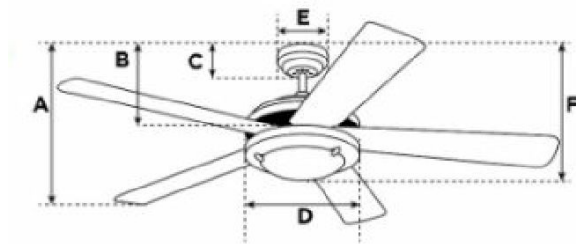

Abmessungen / Dimensions / Dimensioni

Bendan

- A: Abmessung von der Decke bis zum unteren Ende der Flügel
A: dimensions depuis le plafond jusqu'au bout des hélices
 A: dimensioni dal soffitto fino al fondo delle eliche
 B: Abmessung von der Decke bis zum unteren Ende Schalergehäuse
B: dimensions depuis le plafond jusqu'au bout du boîtier
 B: dimensioni dal soffitto fino al fondo della cassa
 C: Abmessung von der Decke bis zum unteren Ende Abdeckung
C: dimensions depuis le plafond jusqu'au bout de couvercle
 C: dimensioni dal soffitto fino al fondo di copertura
 D: Breite des Motorengehäuses
D: largeur du boîtier de moteur
 D: larghezza della cassa del motore
 E: Breite der Abdeckung
E: largeur de couvercle
 E: larghezza di copertura
 F: Mass von der Decke bis zum unteren Ende Leuchte
F: dimensions depuis le plafond jusqu'au bout de lumière
 F: dimensioni dal soffitto fino al fondo della lampada

A	B	C	D	E	F
29	-	6.2	26	13	36

Masse / Dimensions / Dimensioni, cm