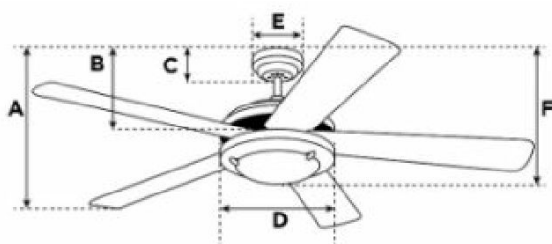

## Abmessungen / Dimensions / Dimensioni

### Bendan

- A: Abmessung von der Decke bis zum unteren Ende der Flügel  
*A: dimensions depuis le plafond jusqu'au bout des hélices*  
 A: dimensioni dal soffitto fino al fondo delle eliche  
 B: Abmessung von der Decke bis zum unteren Ende Schalergehäuse  
*B: dimensions depuis le plafond jusqu'au bout du boîtier*  
 B: dimensioni dal soffitto fino al fondo della cassa  
 C: Abmessung von der Decke bis zum unteren Ende Abdeckung  
*C: dimensions depuis le plafond jusqu'au bout de couvercle*  
 C: dimensioni dal soffitto fino al fondo di copertura  
 D: Breite des Motorengehäuses  
*D: largeur du boîtier de moteur*  
 D: larghezza della cassa del motore  
 E: Breite der Abdeckung  
*E: largeur de couvercle*  
 E: larghezza di copertura  
 F: Mass von der Decke bis zum unteren Ende Leuchte  
*F: dimensions depuis le plafond jusqu'au bout de lumière*  
 F: dimensioni dal soffitto fino al fondo della lampada

A	B	C	D	E	F
29	-	6.2	26	13	36

Masse / Dimensions / Dimensioni, cm