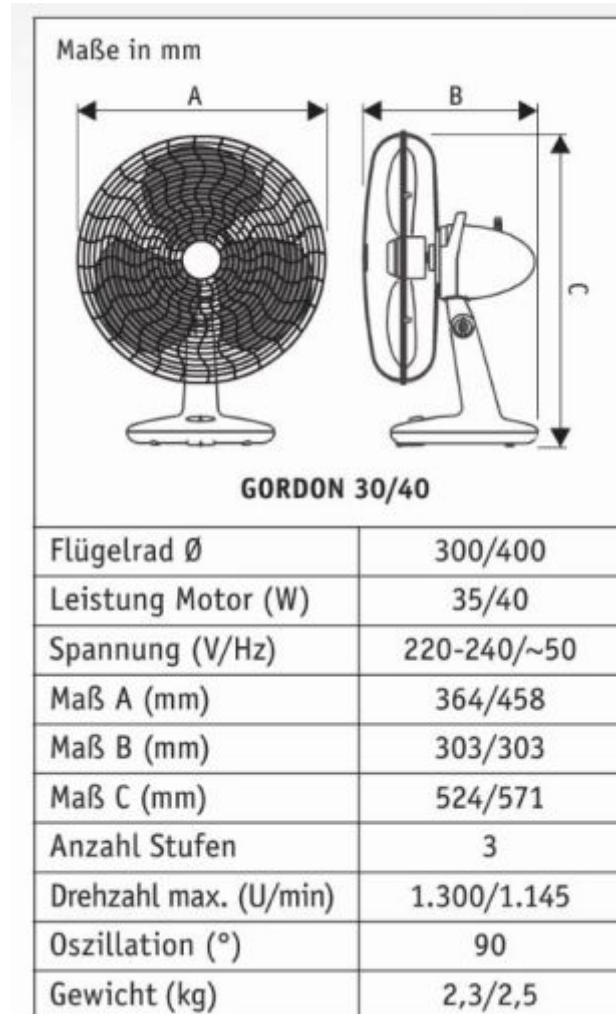

Abmessungen / Dimensions / Dimensioni

Gordon 30/40

Masse / Dimensions / Dimensioni, mm