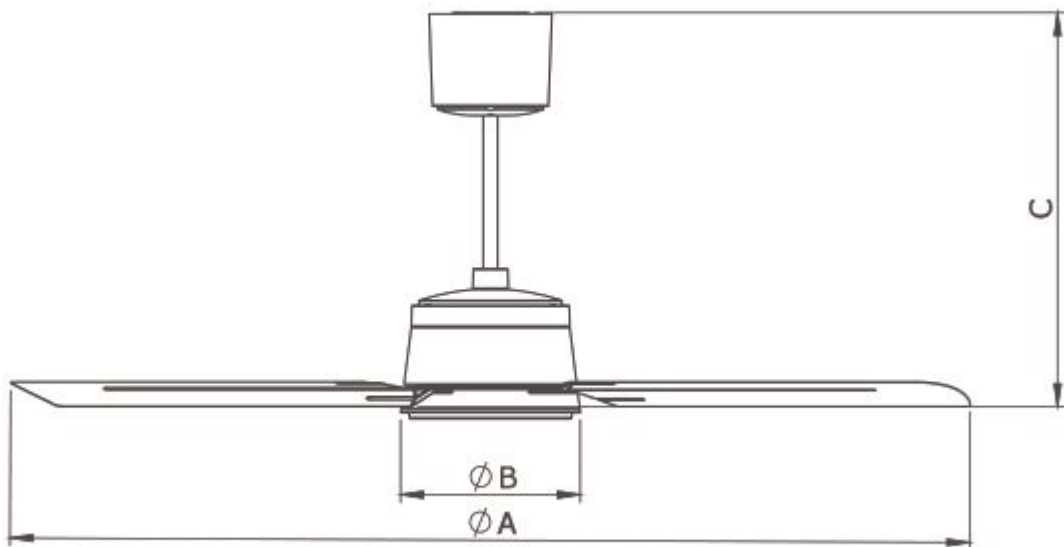

**Abmessungen / Dimensions / Dimensioni**

**Nordic Eco**

A	914
B	237
C	535

Masse / Dimensions / Dimensioni, mm