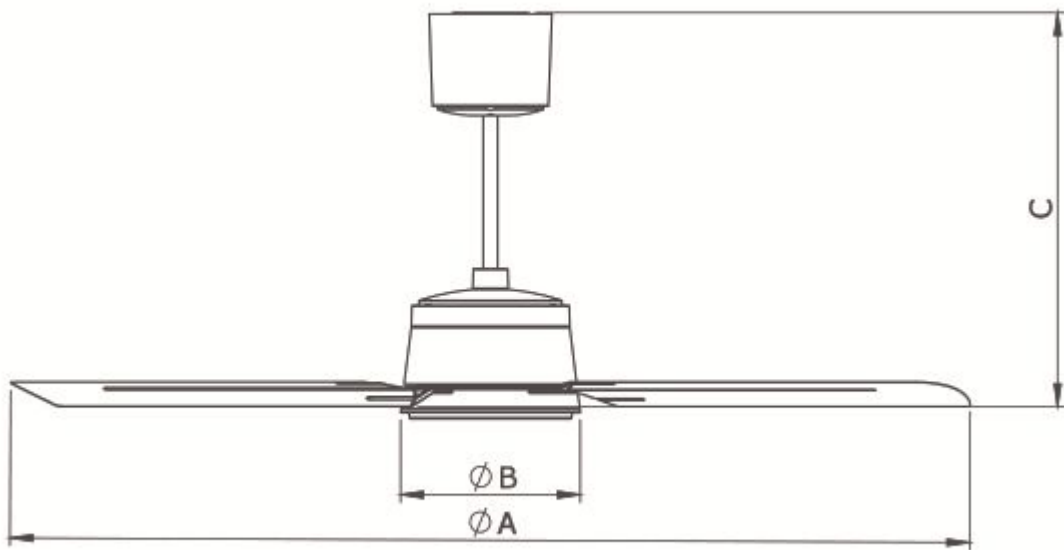

Abmessungen / Dimensions / Dimensioni

Nordic Eco

A	1422
B	237
C	535

Masse / Dimensions / Dimensioni, mm