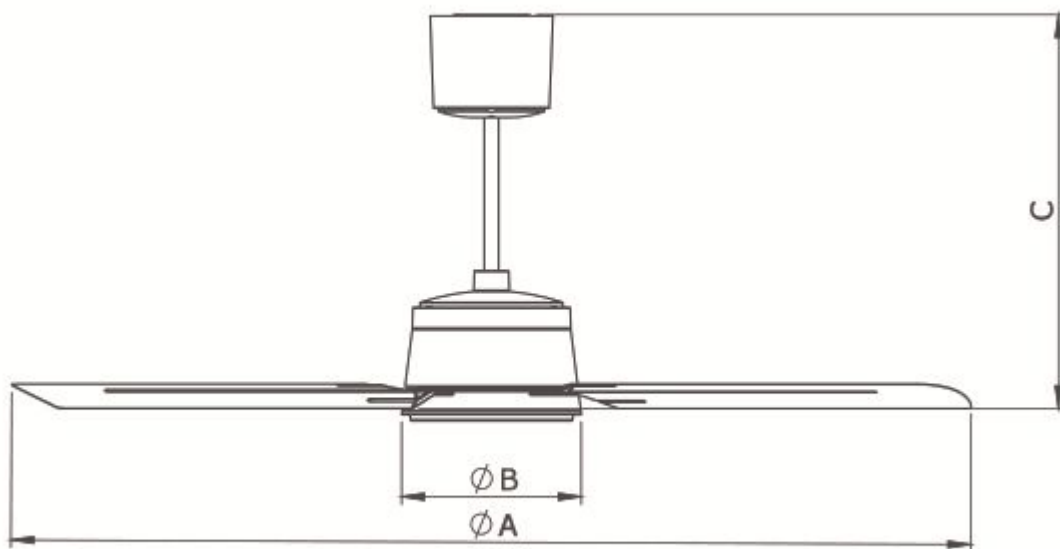

Abmessungen / Dimensions / Dimensioni

Nordic Eco

A	1524
B	237
C	535

Masse / Dimensions / Dimensioni, mm