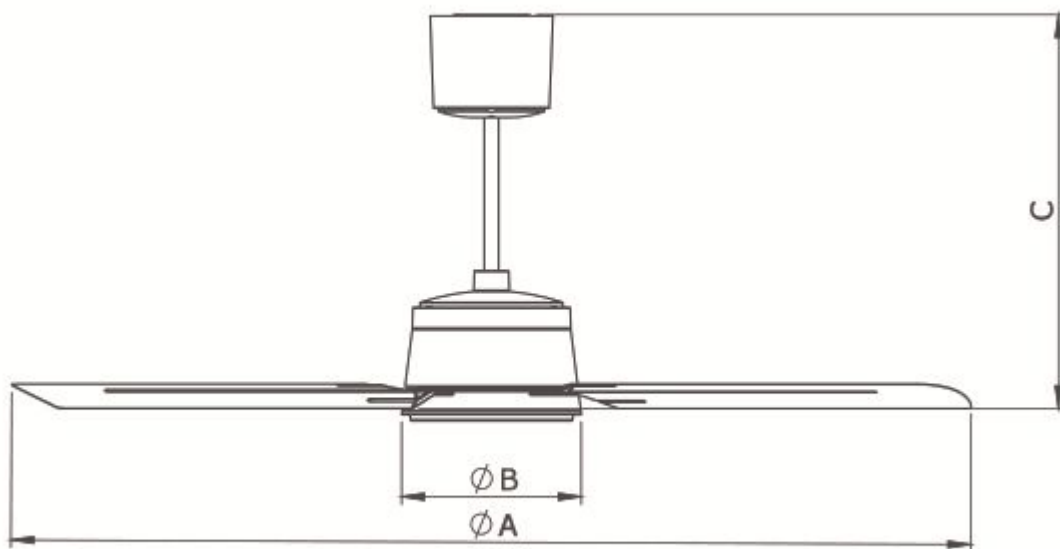

Abmessungen / Dimensions / Dimensioni

Nordic Eco

A	1800
B	237
C	535

Masse / Dimensions / Dimensioni, mm