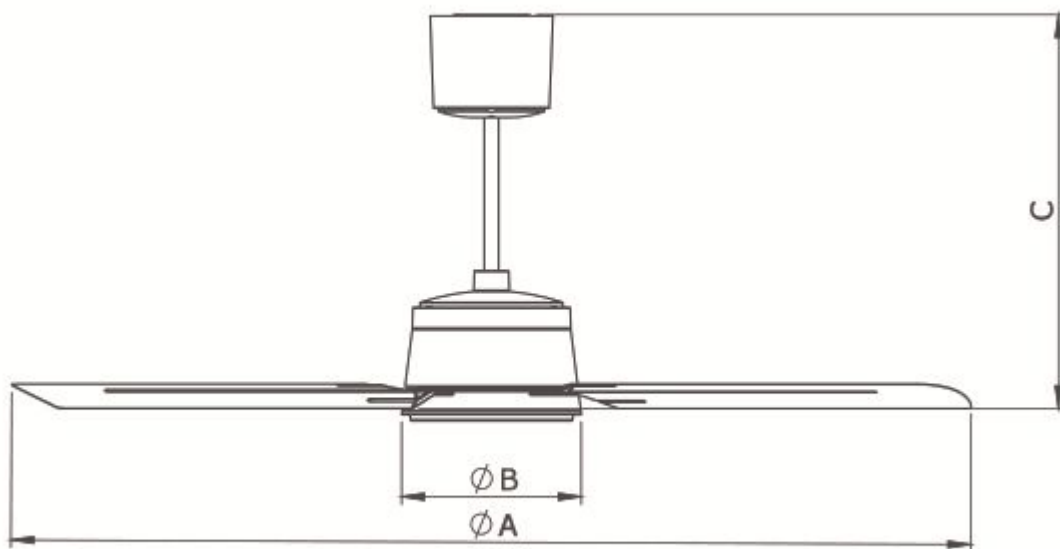

Abmessungen / Dimensions / Dimensioni

Nordic Eco

A	2000
B	237
C	535

Masse / Dimensions / Dimensioni, mm