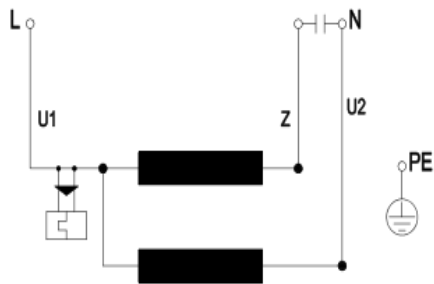

Anschlussschema / Schéma de raccordement / Schema di allacciamento
Radialventilator D2E 140-AU47-01

U1	blau	Z	braun	U2	schwarz
PE	grün / gelb				