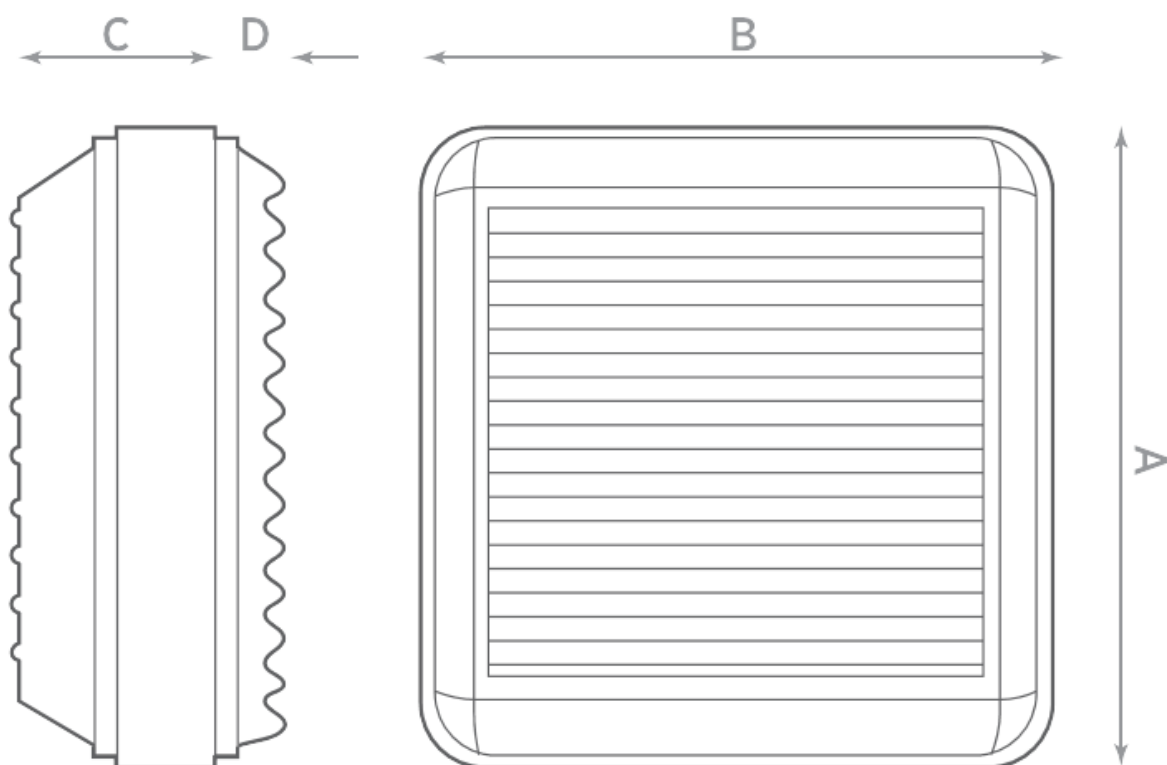

Abmessungen / Dimensions / Dimensioni

Wand-/Fensterventilator Ventilor 20/8M mit Kordel.

Masse / Dimensions / Dimensioni, mm

| Model | A | B | C | D |
|---------------------------|-----|-----|----|----|
| VENTILOR 20/8 M - 20/8 AR | 280 | 280 | 94 | 30 |