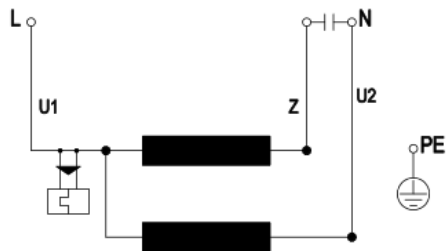

Anschlussschema / Schéma de raccordement / Schema di allacciamento
Radialventilator R4E225-AT01-05

U1	blau	Z	braun	U2	schwarz
PE	grün / gelb				