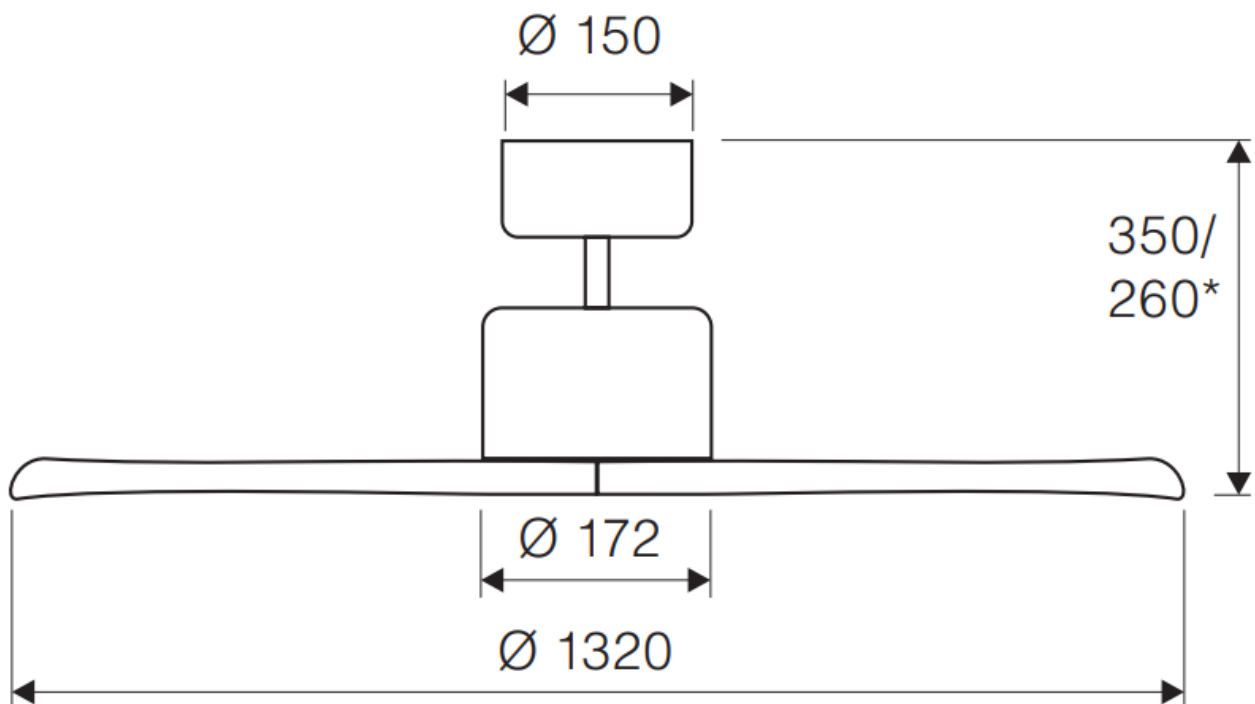

## Abmessungen / Dimensions / Dimensioni

### Macau 132

Masse / Dimensions / Dimensioni, mm

\*Masse mit gekürzter Deckenstange

\*Dimensions avec allongement abrégé

\*Dimensioni con stanga di prolungamento accorciata