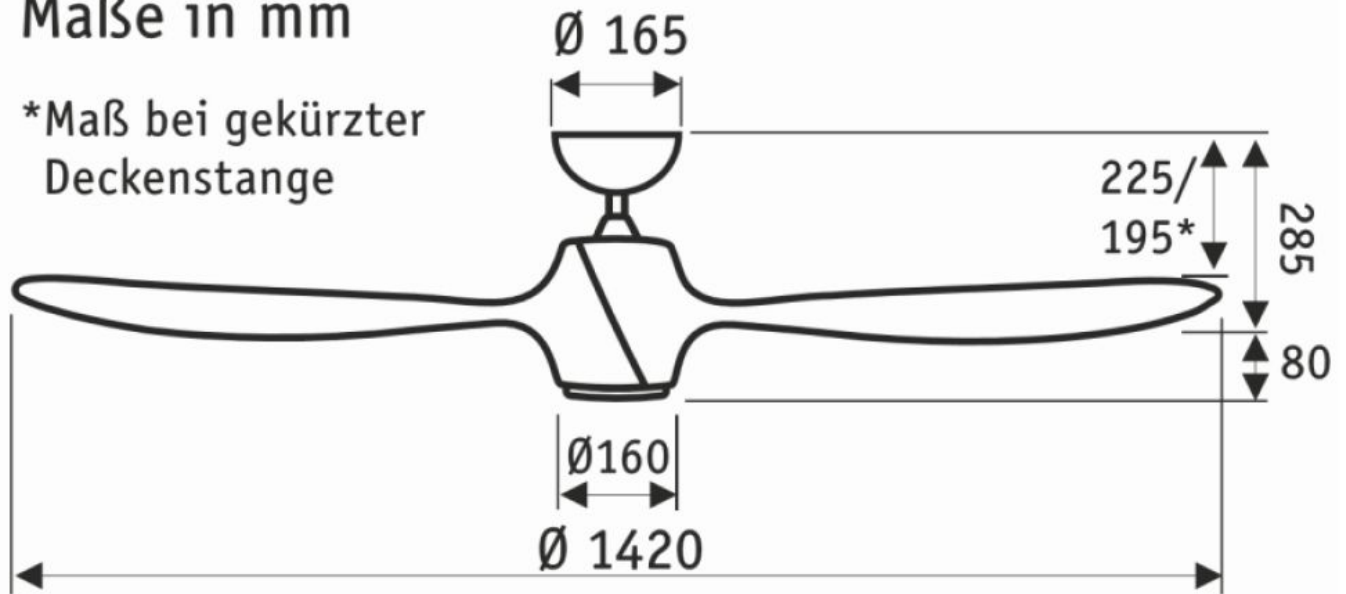

Abmessungen / *Dimensions* / Dimensioni

Eco Fiore 142

Maße in mm

*Maß bei gekürzter
Deckenstange

ECO FIORE 142

Masse / *Dimensions* / Dimensioni, mm