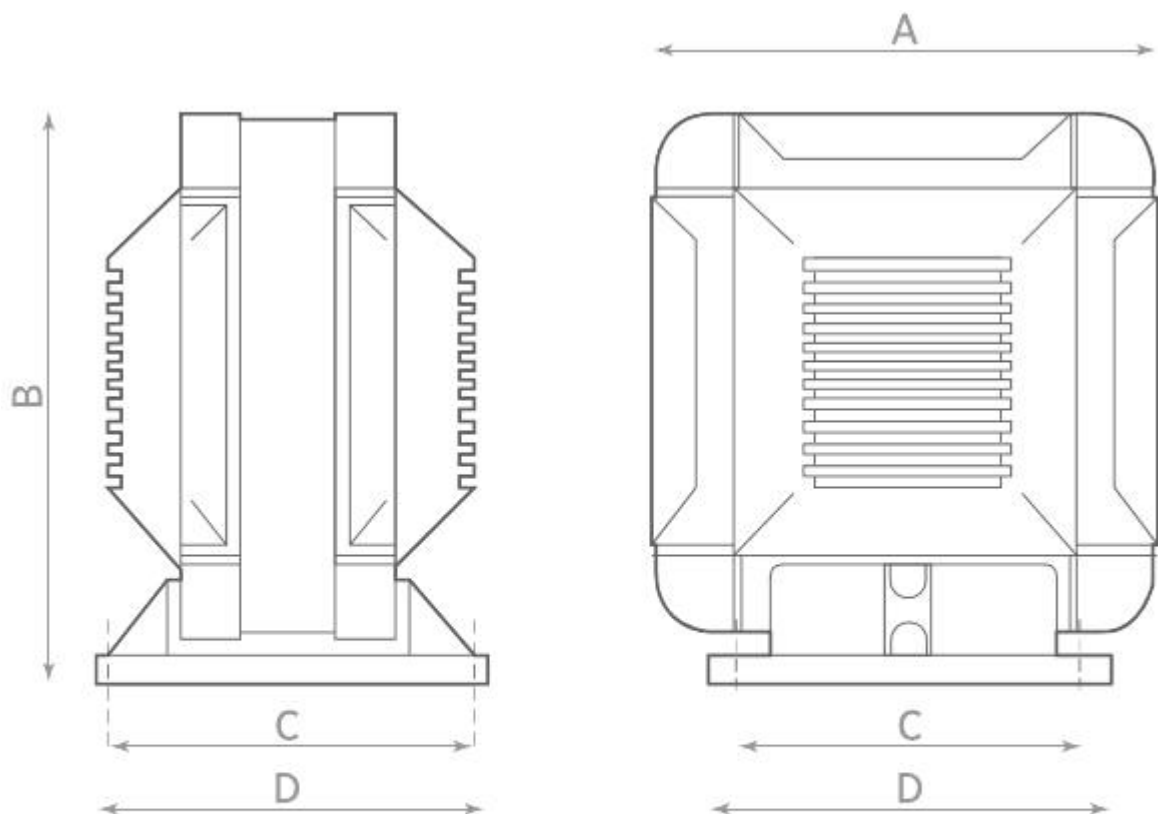

**Abmessungen / Dimensions / Dimensioni**

**Wandventilator ASPIRODOR 200, 230V.**

Masse / Dimensions / Dimensioni, mm

Model	A	B	C	D
ASPIRODOR 200	205	220	130	160