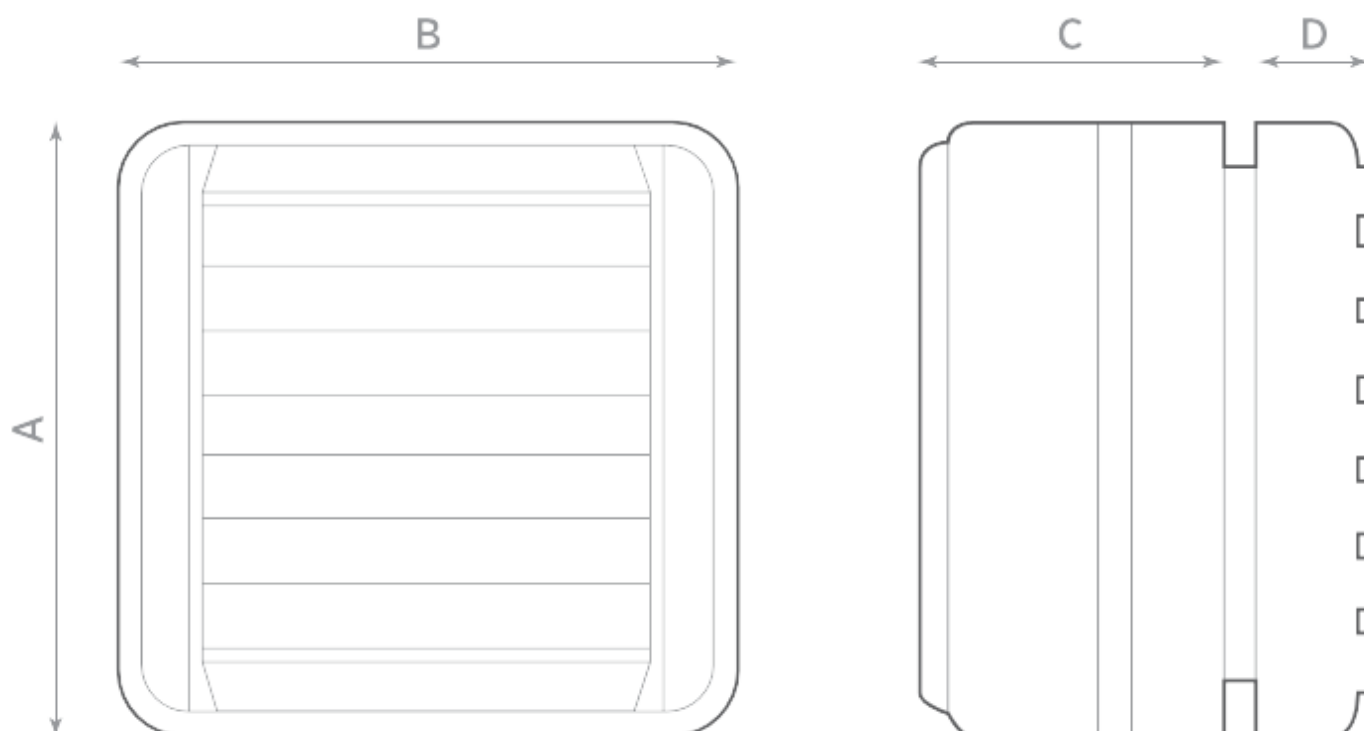

Abmessungen / Dimensions / Dimensioni

Fensterventilator Ventil-10 mit Kordel.

Masse / Dimensions / Dimensioni, mm

Model	A	B	C	D
VENTIL 10 - VENTIMATIC 10	154	154	77	29