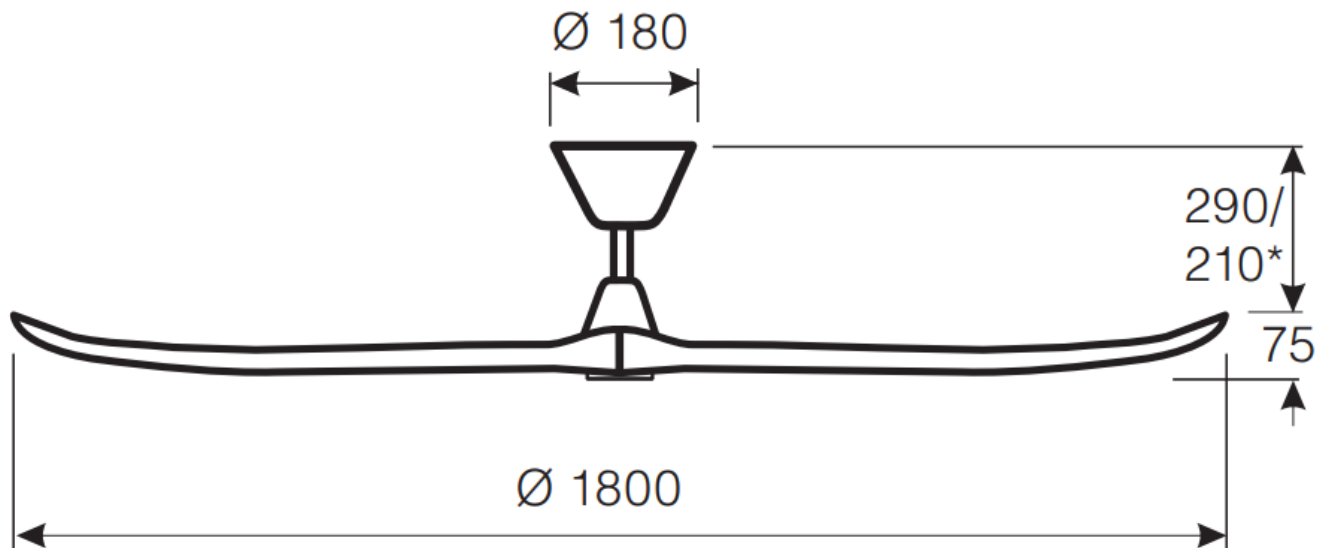

## Abmessungen / Dimensions / Dimensioni

### Eco Genuino 180cm

Masse / Dimensions / Dimensioni, mm

\*Masse mit gekürzter Deckenstange

\*Dimensions avec allongement abrégé

\*Dimensioni con stanga di prolungamento accorciata