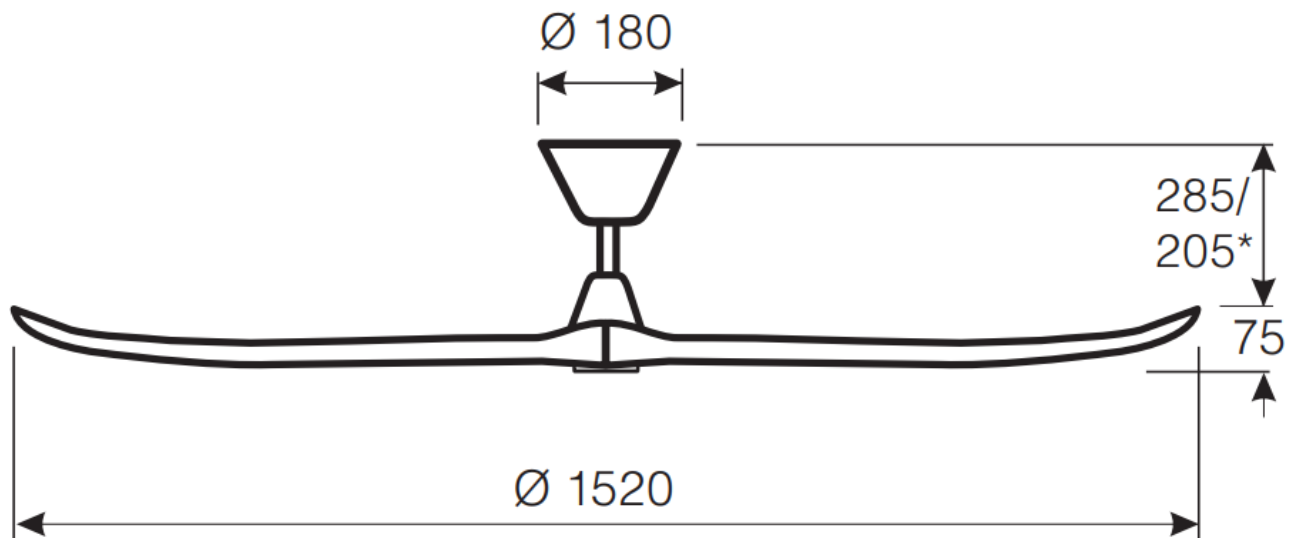

Abmessungen / Dimensions / Dimensioni

Eco Genuino 152cm

Masse / Dimensions / Dimensioni, mm

*Masse mit gekürzter Deckenstange

*Dimensions avec allongement abrégé

*Dimensioni con stanga di prolungamento accorciata