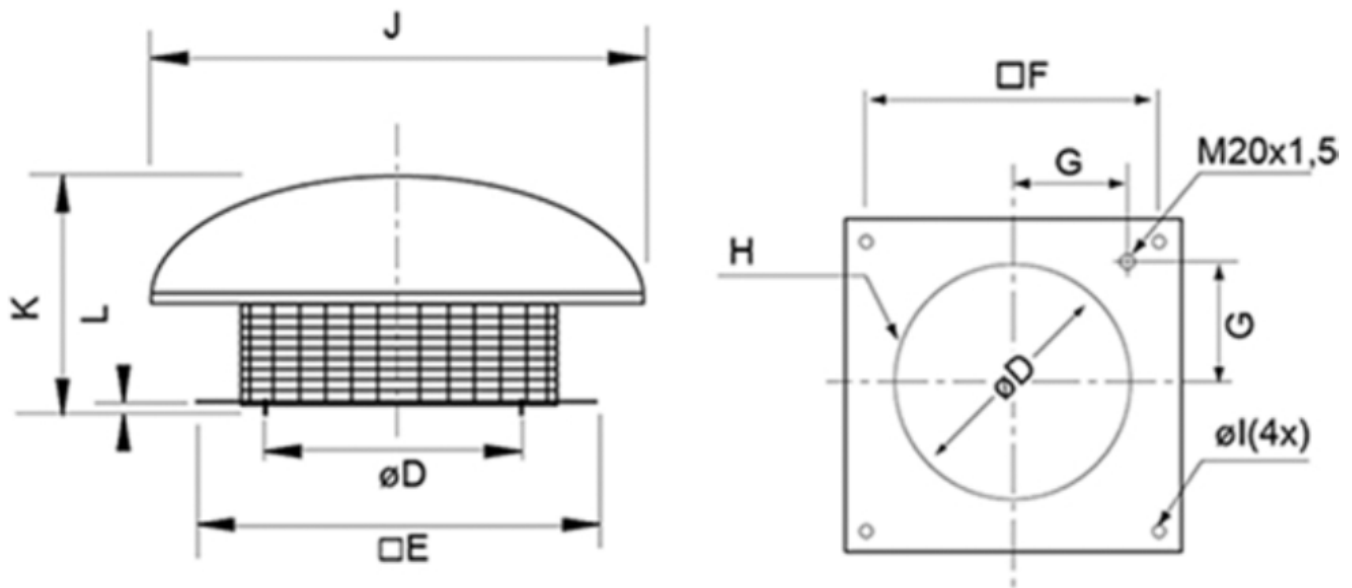

**Abmessungen / Dimensions / Dimensioni**

**Dachventilator DHS 400 DV sileo, 400V/3~.**

Masse / Dimensions / Dimensioni, mm

DHS	øD	□E	□F	G	H	øl	J	K	L
400	438	595	450	200	6xM8	12	ø720	330	30

\* Durchmesser D bezieht sich auf Lochkreis H