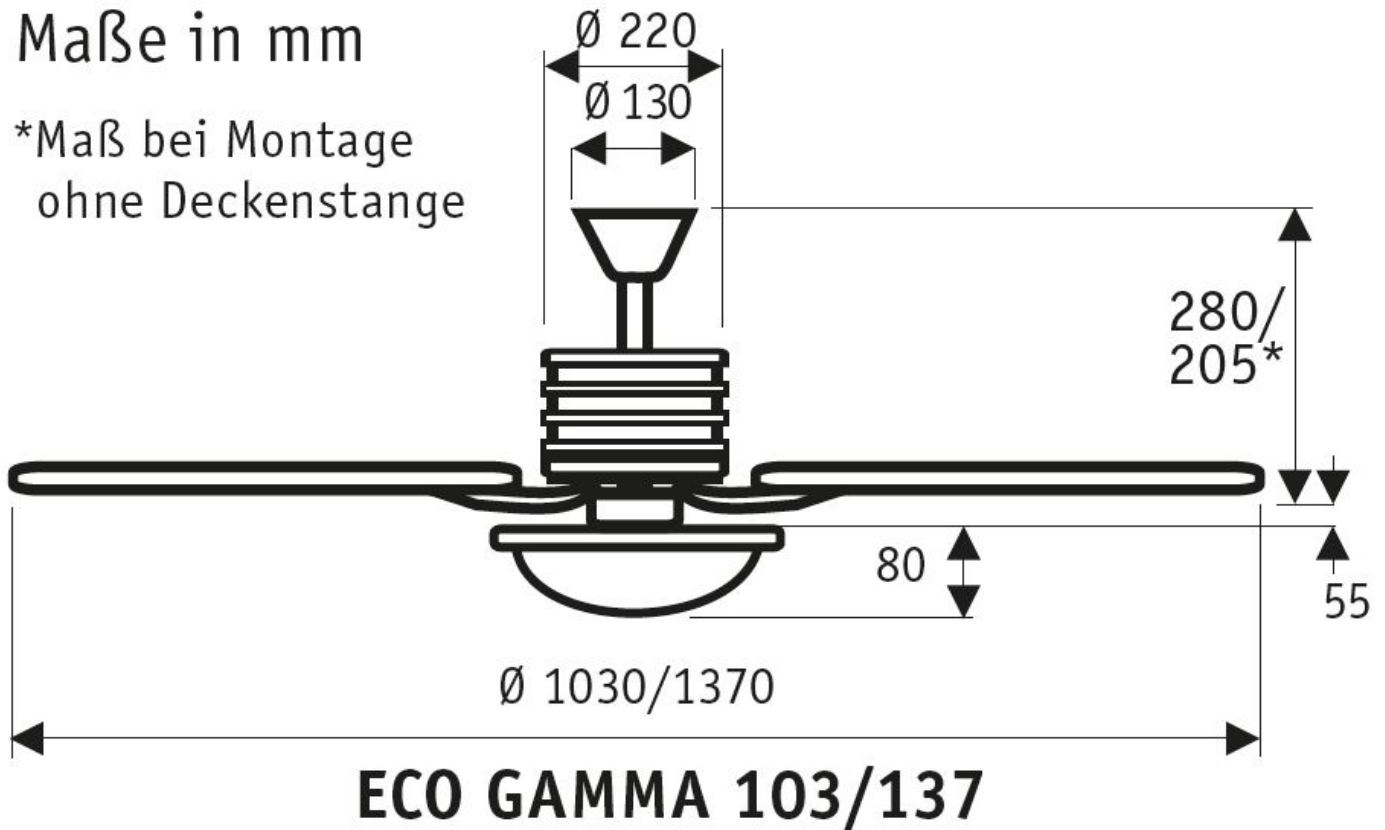

Abmessungen / Dimensions / Dimensioni

Eco Gamma 103/137

Maße in mm

*Maß bei Montage
ohne Deckenstange

Masse / Dimensions / Dimensioni, mm