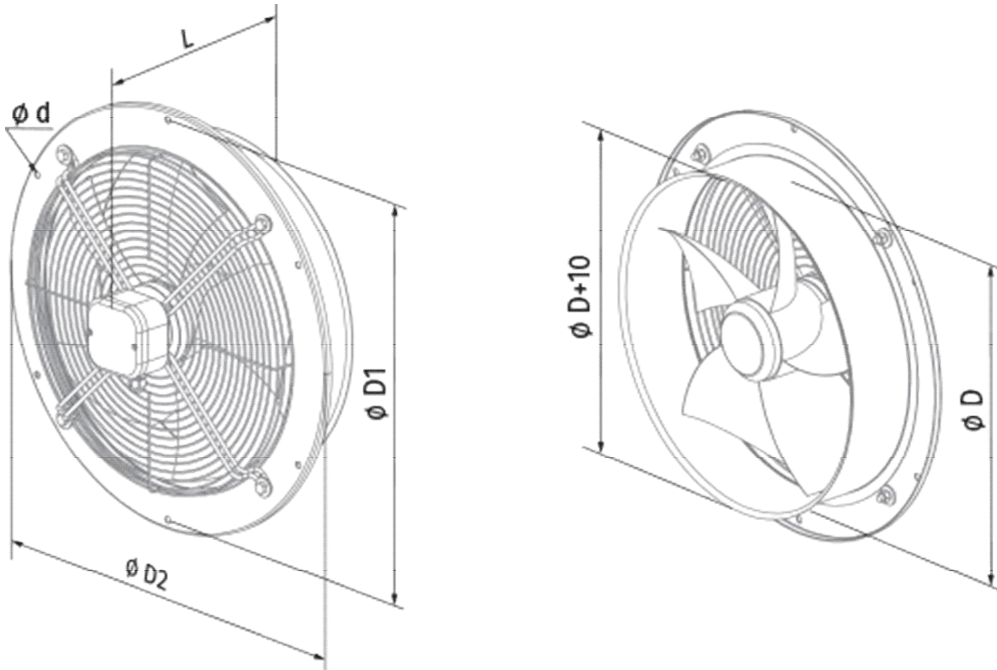

Abmessungen / Dimensions / Dimensioni

Axis-QR 400 4E.

Modell	ØD	ØD1	ØD2	Ød	l
Axis QR 400 4E	417	504	528	9	220

Masse / Dimensions / Dimensioni, mm