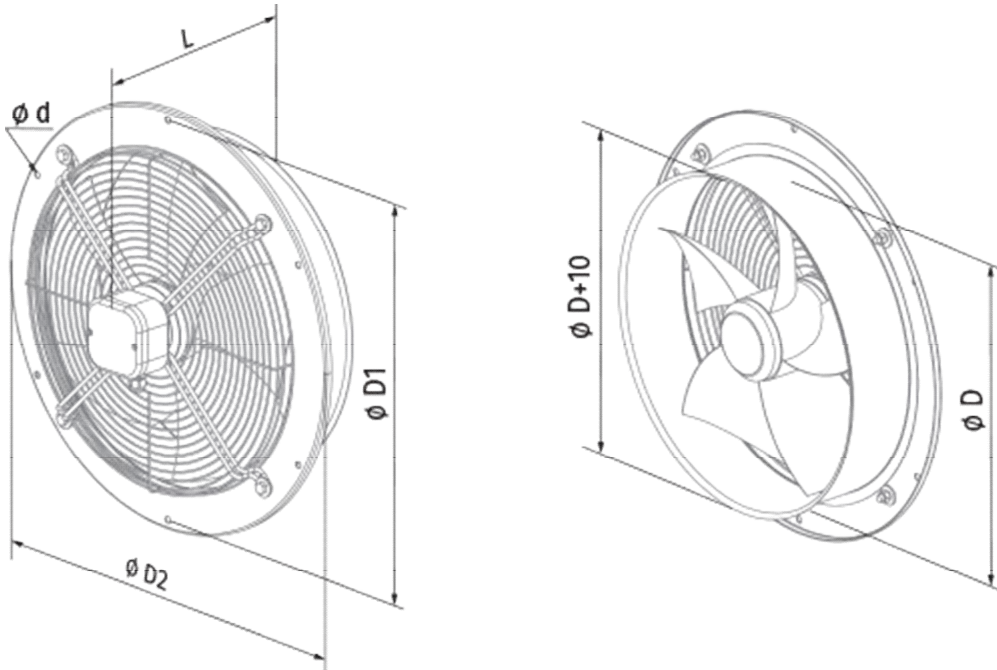

## Abmessungen / Dimensions / Dimensioni

### Axis-QR 350 4E.

Modell	ØD	ØD1	ØD2	Ød	l
Axis QR 350 4E	374	442	460	9	165

Masse / Dimensions / Dimensioni, mm