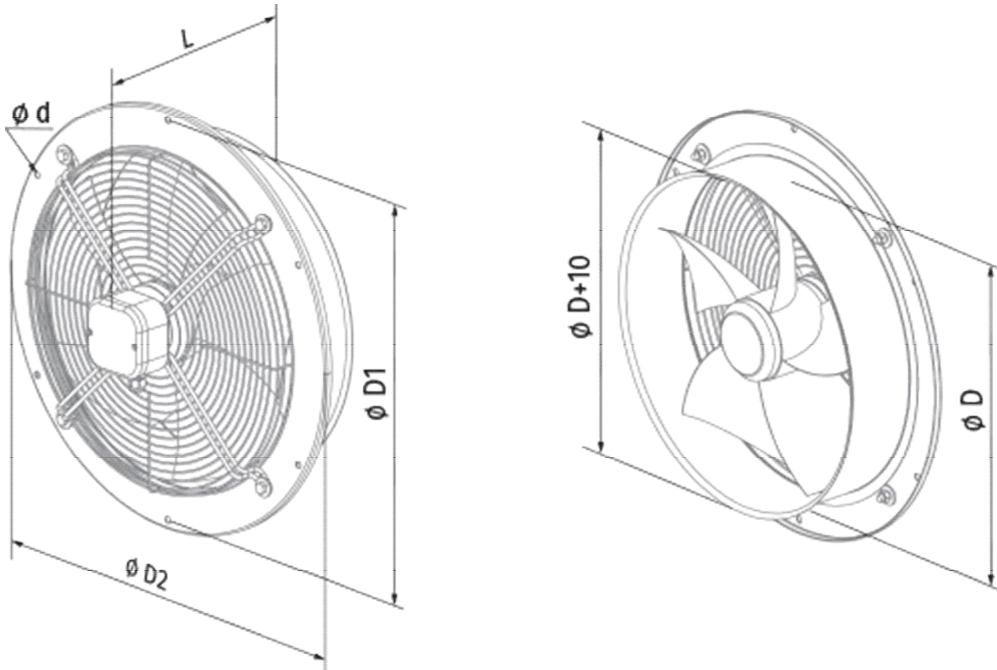

Abmessungen / Dimensions / Dimensioni

Axis-QR 300 2E.

Modell	ØD	ØD1	ØD2	Ød	l
Axis QR 300 2E	317	380	397	9	145

Masse / Dimensions / Dimensioni, mm