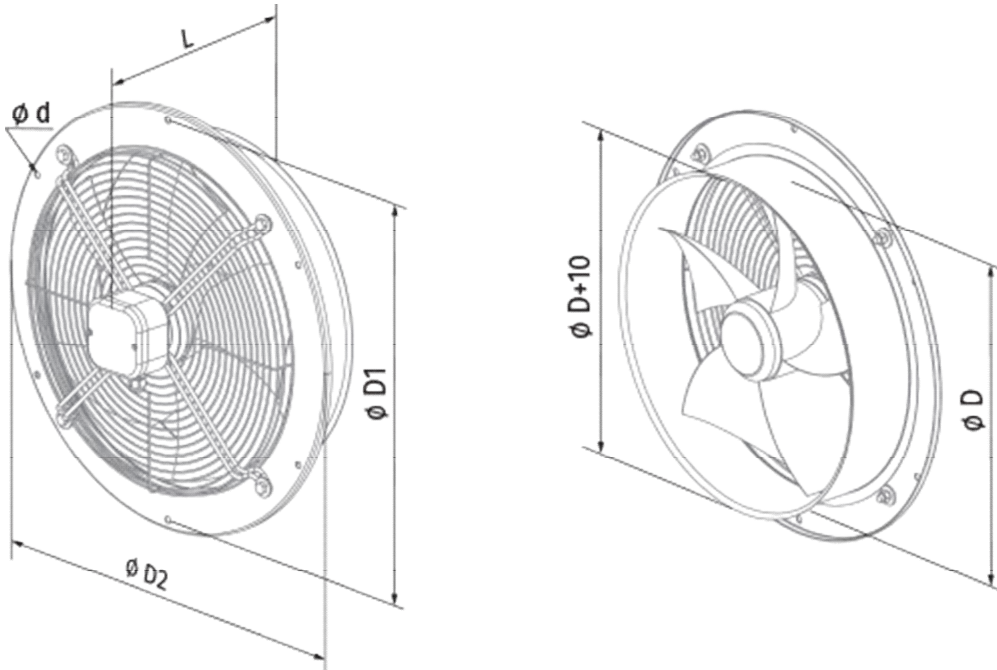

Abmessungen / Dimensions / Dimensioni

Axis-QR 300 4E.

Modell	ØD	ØD1	ØD2	Ød	l
Axis QR 300 4E	317	380	397	9	145

Masse / Dimensions / Dimensioni, mm