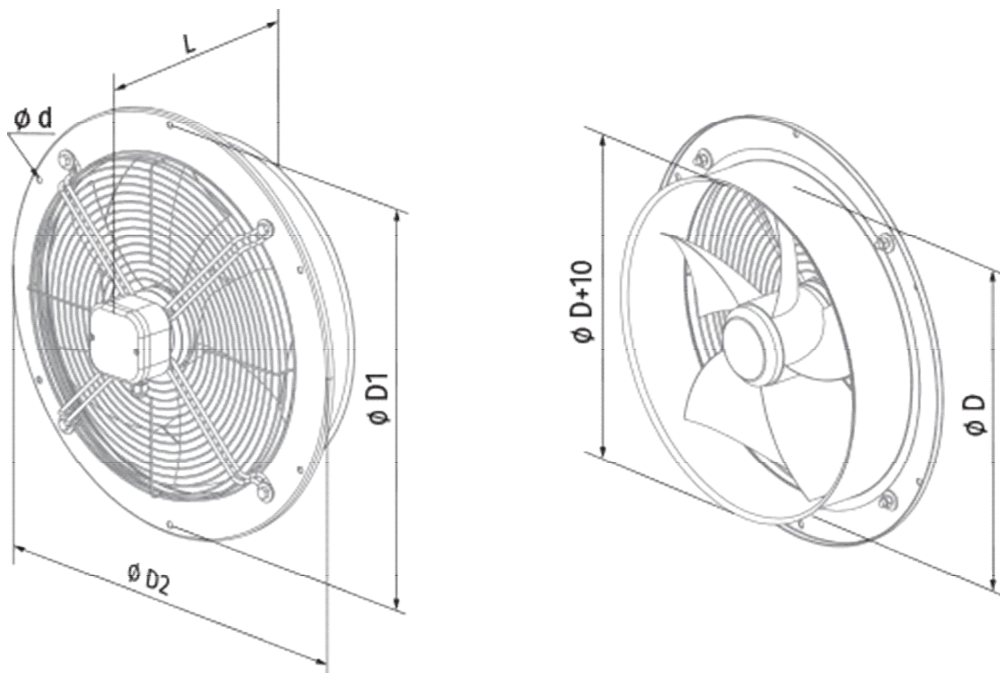

Abmessungen / Dimensions / Dimensioni

Axis-QR 500 4E.

Modell	ØD	ØD1	ØD2	Ød	l
Axis QR 500 4E	520	590	655	11	250

Masse / Dimensions / Dimensioni, mm