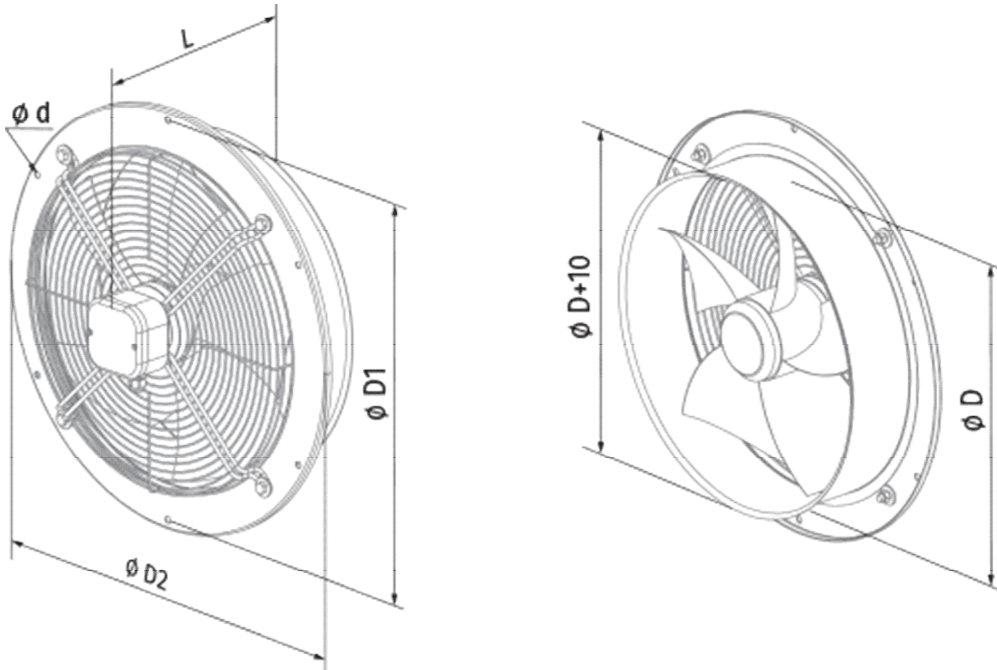

## Abmessungen / Dimensions / Dimensioni

### Axis-QR 550 4E.

Modell	ØD	ØD1	ØD2	Ød	l
Axis QR 550 4E	570	645	710	11	260

Masse / Dimensions / Dimensioni, mm