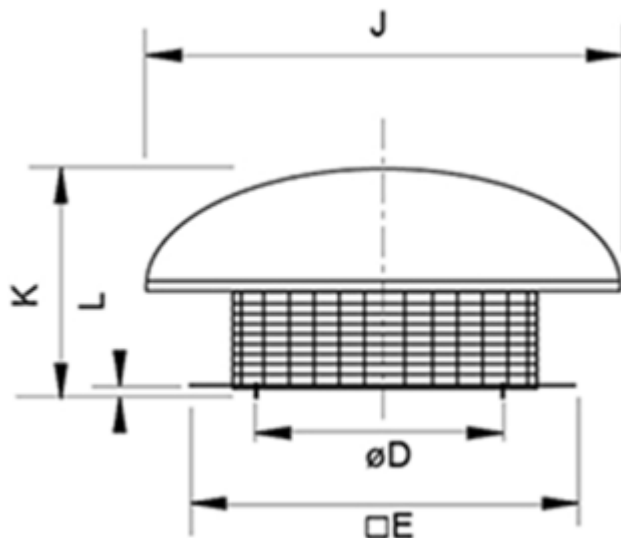

Abmessungen / Dimensions / Dimensioni

DHS 400 E4 sileo, 230V/1~.

DHS	øD	□E	□F	G	H	øl	J	K	L
400	438	595	450	200	6xM8	12	ø720	330	30

* Durchmesser D bezieht sich auf Lochkreis H

Masse / Dimensions / Dimensioni, mm