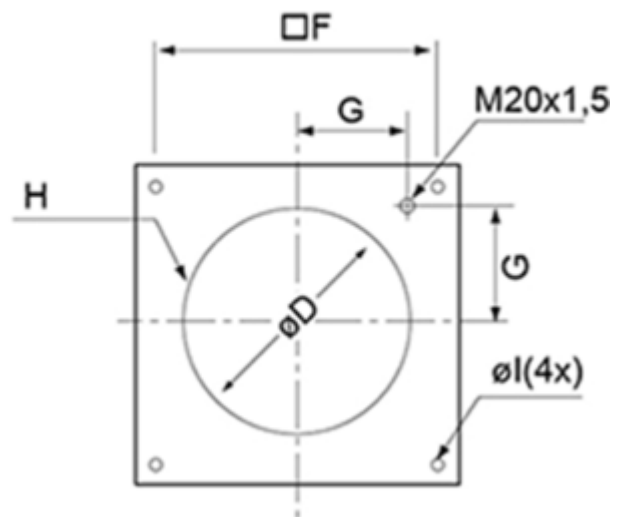

Abmessungen / Dimensions / Dimensioni

DHS 400 E4 sileo, 230V/1~.

DHS	øD	□E	□F	G	H	øl	J	K	L
400	438	595	450	200	6xM8	12	ø720	330	30

* Durchmesser D bezieht sich auf Lochkreis H

Masse / Dimensions / Dimensioni, mm