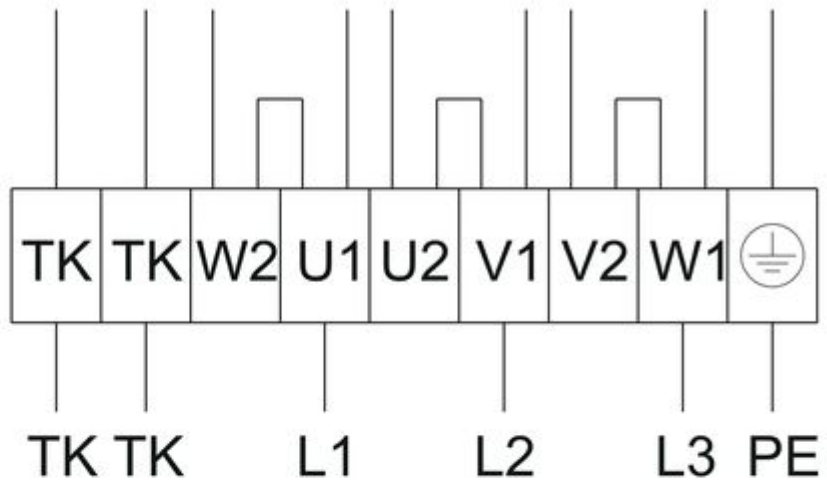

Anschlusschema / Schéma de raccordement / Schema di allacciamento

DHS 400 DS

Dreieckschaltung

Sternschaltung