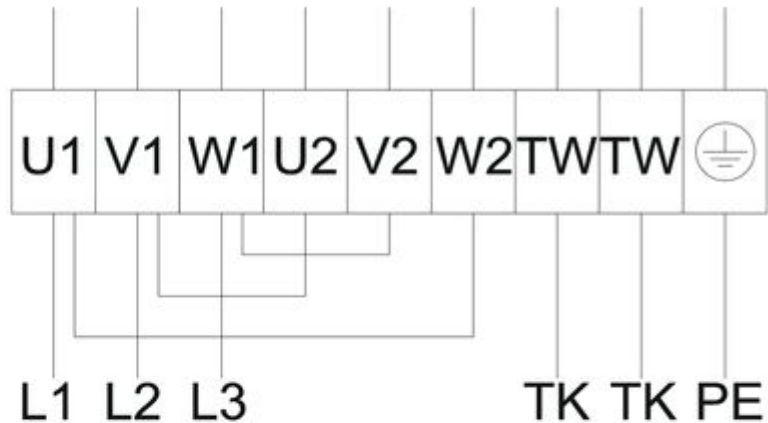

Anschlusschema / Schéma de raccordement / Schema di allacciamento
DHS 500 DV sileo

Dreieckschaltung

Sternschaltung