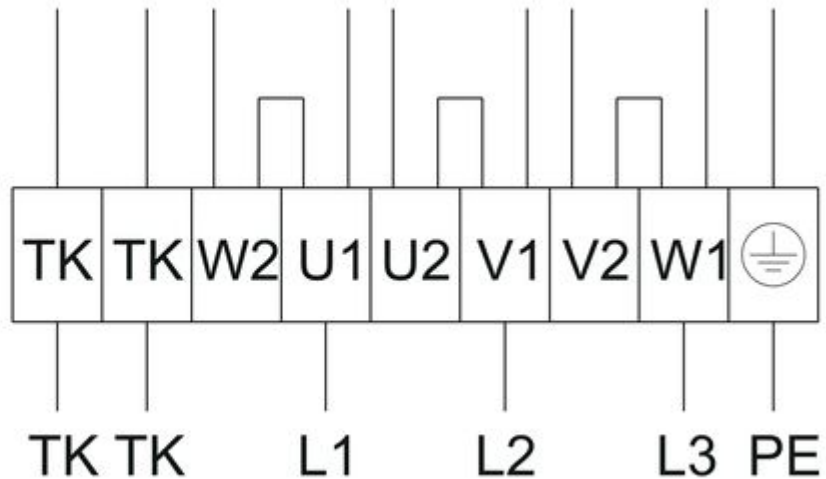

Anschlusschema / Schéma de raccordement / Schema di allacciamento

DHS 500 DS sileo

Dreieckschaltung

Sternschaltung