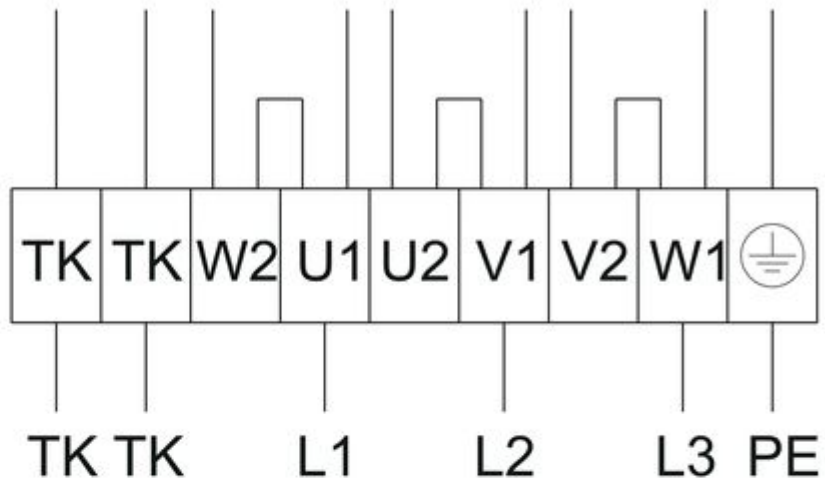

Anschlusschema / Schéma de raccordement / Schema di allacciamento

DHS 630 DV sileo

Dreieckschaltung

Sternschaltung