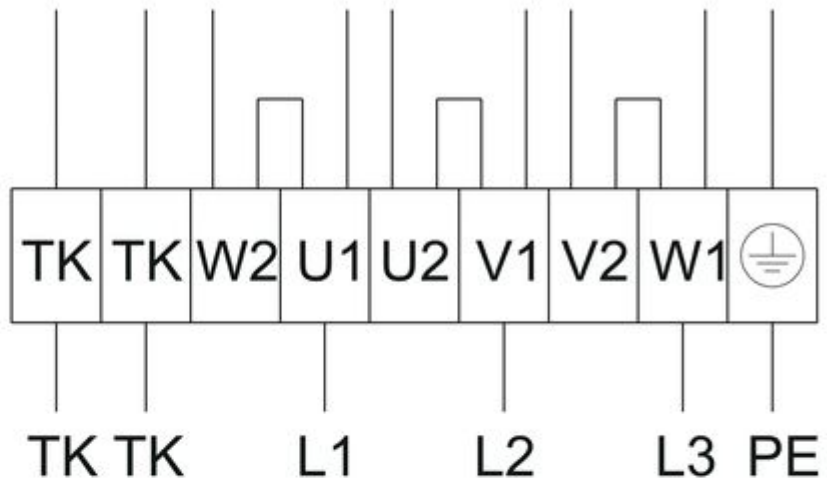

**Anschlussschema / Schéma de raccordement / Schema di allacciamento**

**DHS 630 DS sileo**

Dreieckschaltung

Sternschaltung