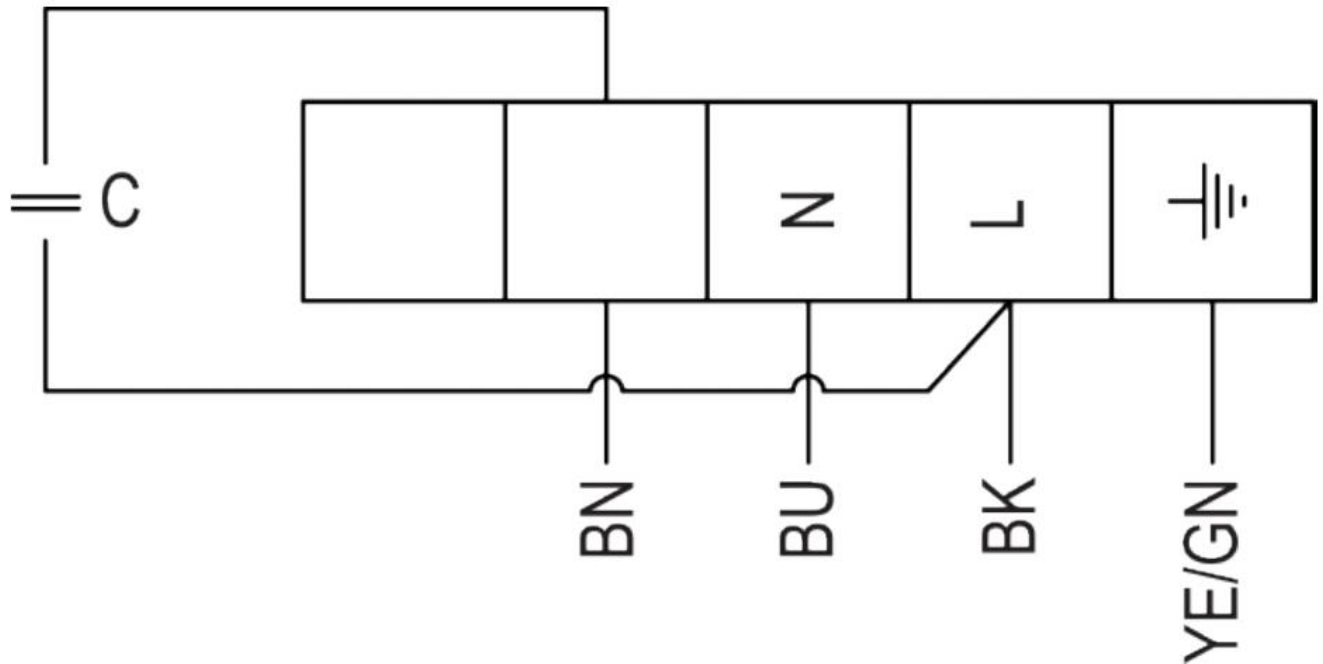

Anschlusschema / Schéma de raccordement / Schema di allacciamento

Kanalventilator KVK Silent 315, 230V.

YE	Gelb
BU	Blau
GN	Grün
BN	Braun
BK	Schwarz