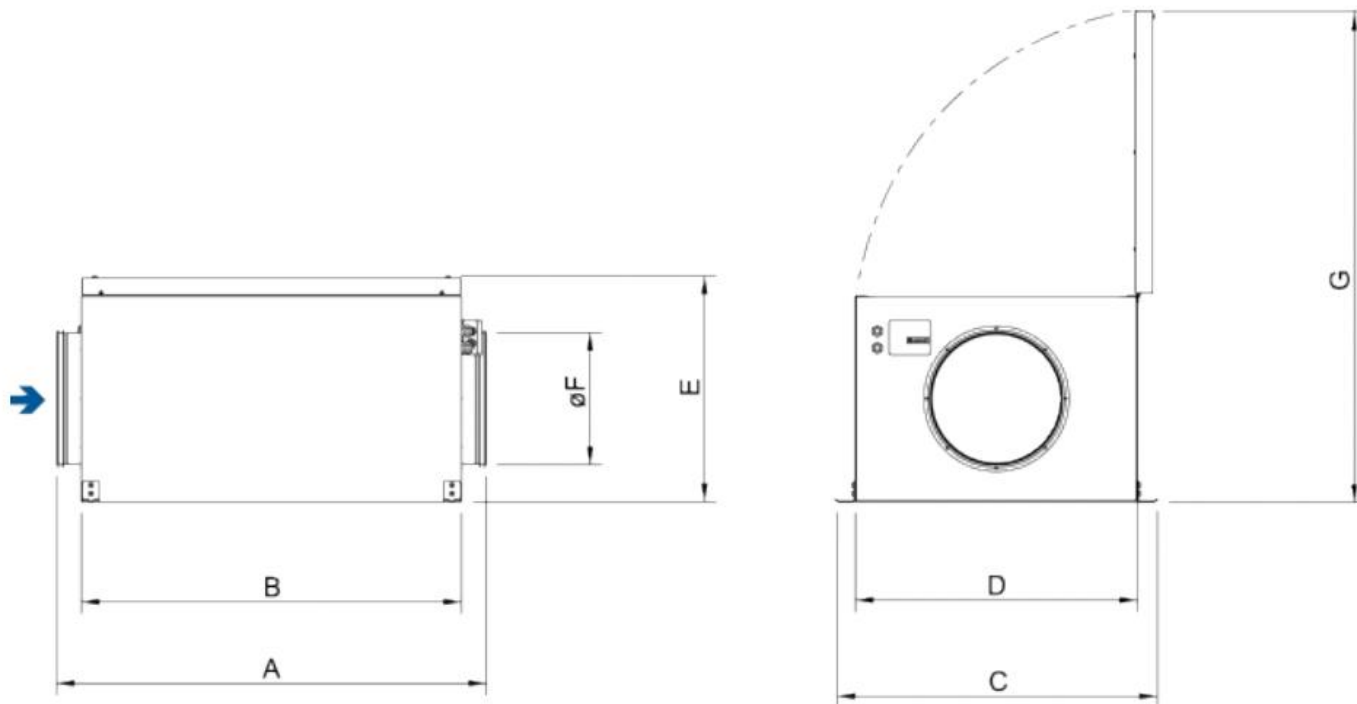

Abmessungen / Dimensions / Dimensioni

Kanalventilator KVK Silent 315, 230V.

Masse / Dimensions / Dimensioni, mm

KVK SILENT	A	B	C	D	E	øF	G
315	1022	906	768	672	536	315	1165